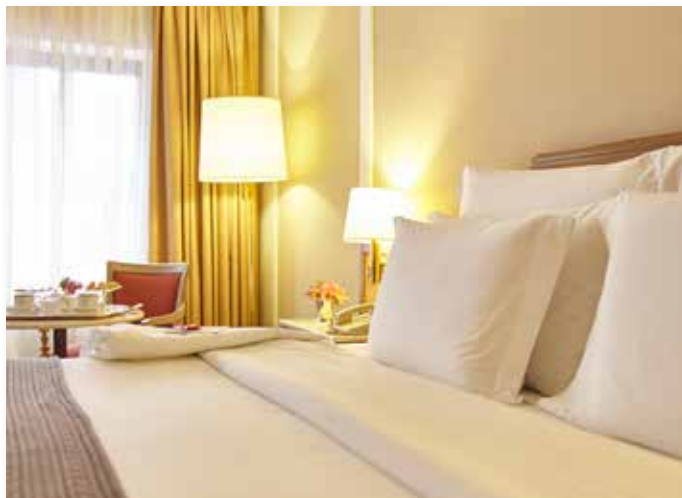

> MICE eventos, reuniões, conferências e banquetes . . .

alameda campinas 266, CEP 01404-000, são paulo - brasil . reservas : eventosp@portobay.com.br . +55 11 2183 0518

www.portobay.com . www.portobayevents.com